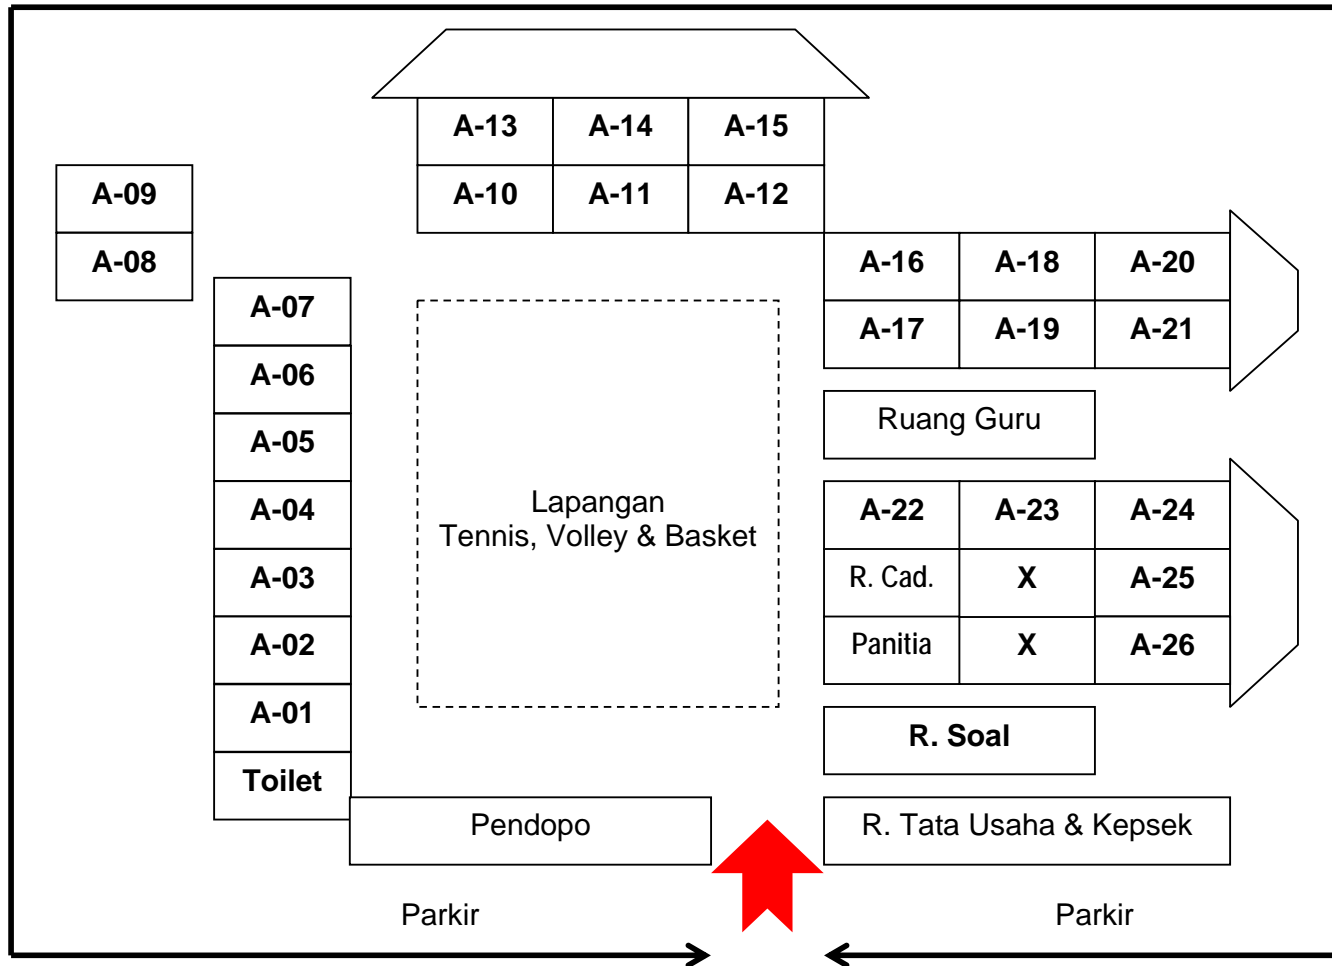

DENAH LOKASI UJIAN MASUK UNIVERSITAS GADJAH MADA 2009
JALUR UJIAN TULIS (UTUL) KELOMPOK IPA
LOKASI : SMPN 1 BALIKPAPAN

A-01	1900400002	-	1900400022
A-02	1900400023	-	1900400044
A-03	1900400045	-	1900400067
A-04	1900400068	-	1900400088
A-05	1900400089	-	1900400110
A-06	1900400111	-	1900400132
A-07	1900400134	-	1900400156
A-08	1900400157	-	1900400178
A-09	1900400179	-	1900400198
A-10	1900400199	-	1900400221
A-11	1900400222	-	1900400244
A-12	1900400245	-	1900400264
A-13	1900400241	-	1900400285
A-14	1900400286	-	1900400305
A-15	1900400306	-	1900400326
A-16	1900400327	-	1900400346
A-17	1900400347	-	1900400368
A-18	1900400369	-	1900400390
A-19	1900400391	-	1900400412
A-20	1900400413	-	1900400433
A-21	1900400434	-	1900400455
A-22	1900400456	-	1900400482
A-23	1900400483	-	1900400505
A-24	1900400506	-	1900400528
A-25	1900400529	-	1900400551
A-26	1900400552	-	1900450063

Jl. Piere Tendean, Gunung Pasir

DENAH LOKASI UJIAN MASUK UNIVERSITAS GADJAH MADA 2009
JALUR UJIAN TULIS (UTUL) KELOMPOK IPS & IPC
LOKASI : SMAN 1 BALIKPAPAN

Kelompok IPS		
S-01	2900400001	- 2900400021
S-02	2900400022	- 2900400044
S-03	2900400045	- 2900400065
S-04	2900400066	- 2900400090
S-05	2900400091	- 2900400113
S-06	2900400115	- 2900400136
S-07	2900400137	- 2900400165
S-08	2900400166	- 2900400205
S-09	2900400206	- 2900400243
S-10	2900400244	- 2900400264
S-11	2900400265	- 2900450061