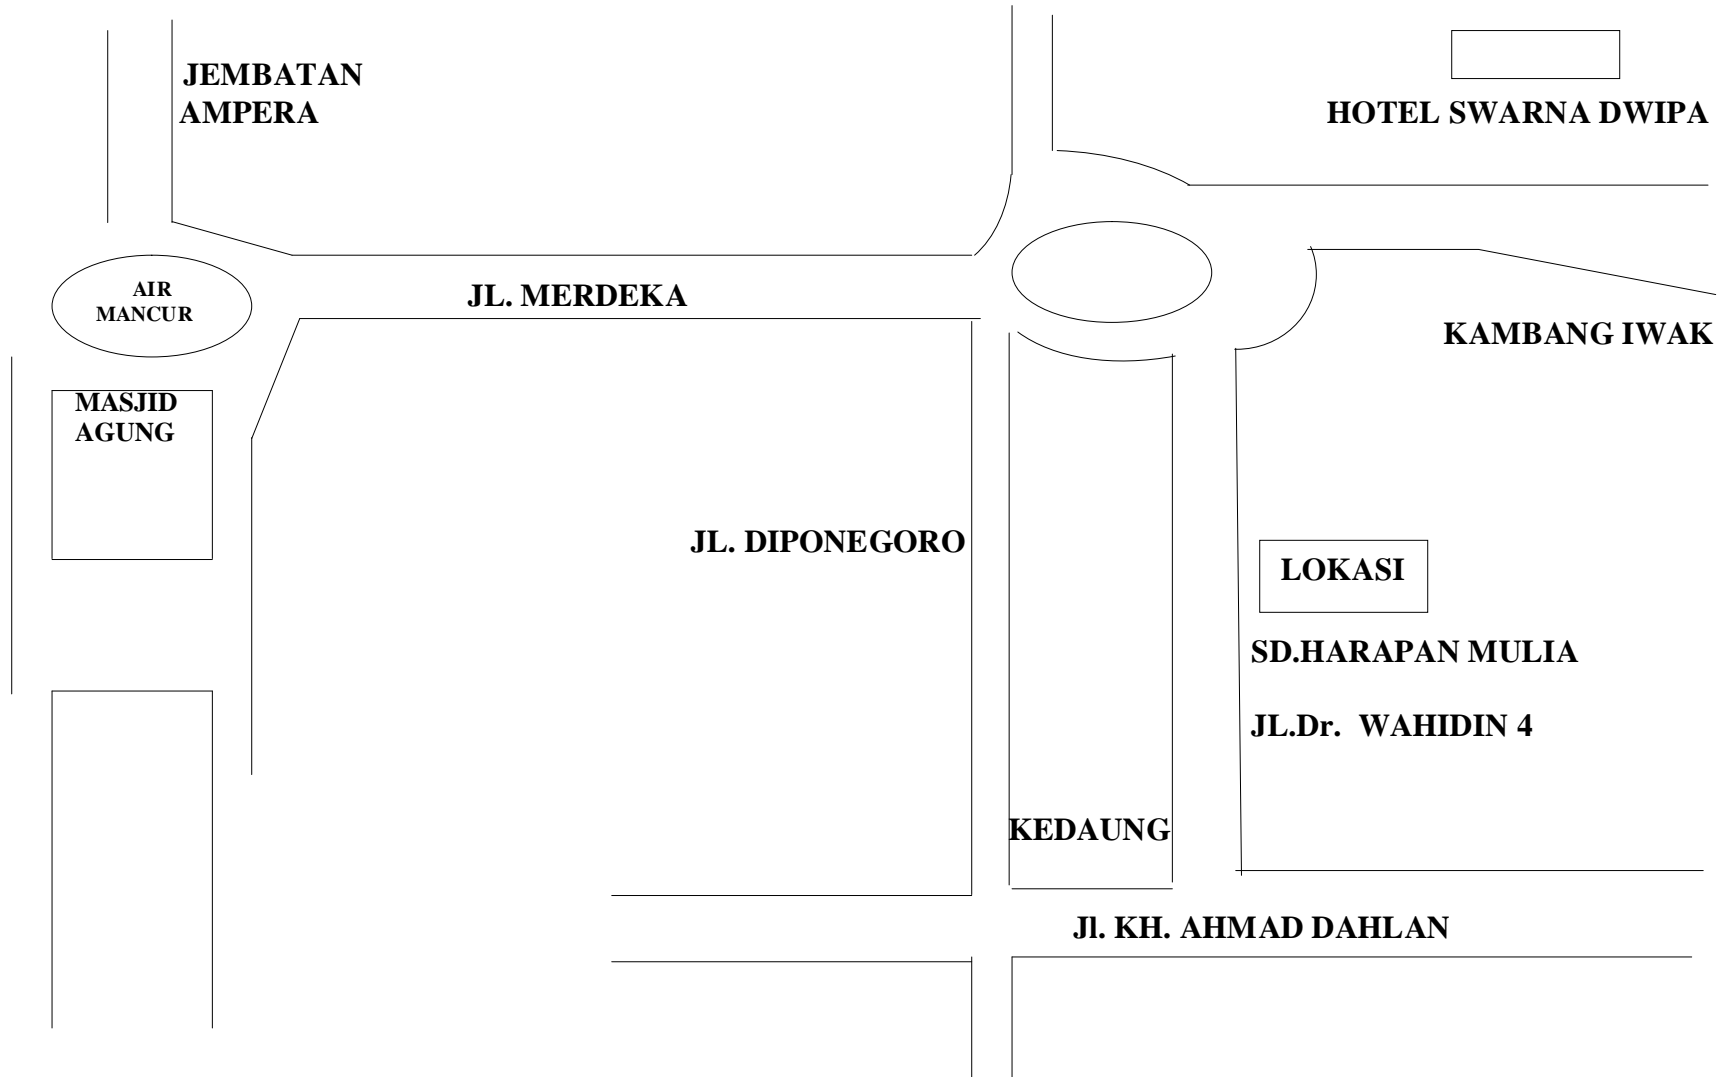

DENAH LOKASI UJIAN UTUL UGM DI SD IT HARAPAN MULIA PALEMBANG

DENAH LOKASI UJIAN UTUL UGM DI SMP NEGERI 1 PALEMBANG

Alamat SMP Negeri 1 Palembang :
Jalan P.A.K Abdurrohlim Kecamatan Bukit Kecil
Kelurahan Talang Semut Telp: 0711 - 352740

Jln. KH. Ahmad Dahlan