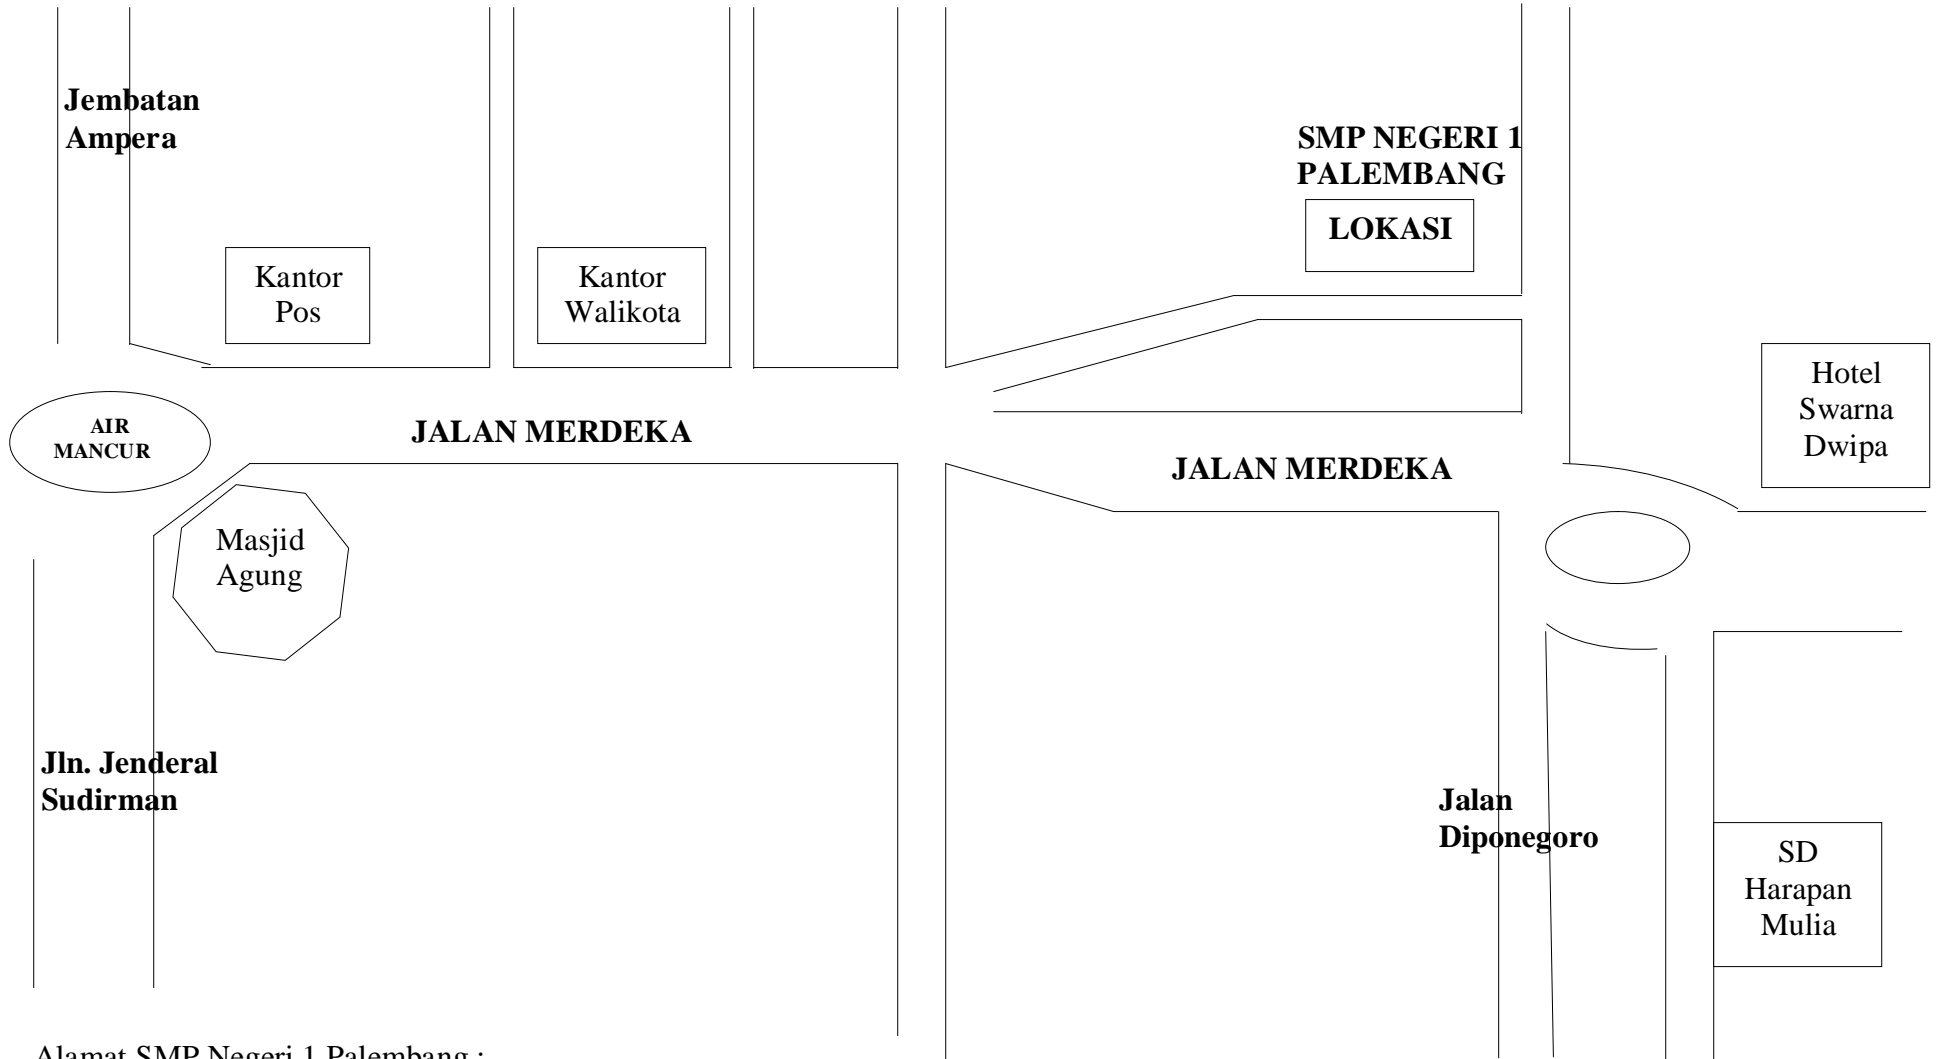

DENAH LOKASI UJIAN UTUL UGM DI SD IT HARAPAN MULIA PALEMBANG

DENAH LOKASI UJIAN UTUL UGM DI SMP NEGERI 1 PALEMBANG

Alamat SMP Negeri 1 Palembang :
Jalan P.A.K Abdurrohlim Kecamatan Bukit Kecil
Kelurahan Talang Semut Telp: 0711 - 352740

Jln. KH. Ahmad Dahlan