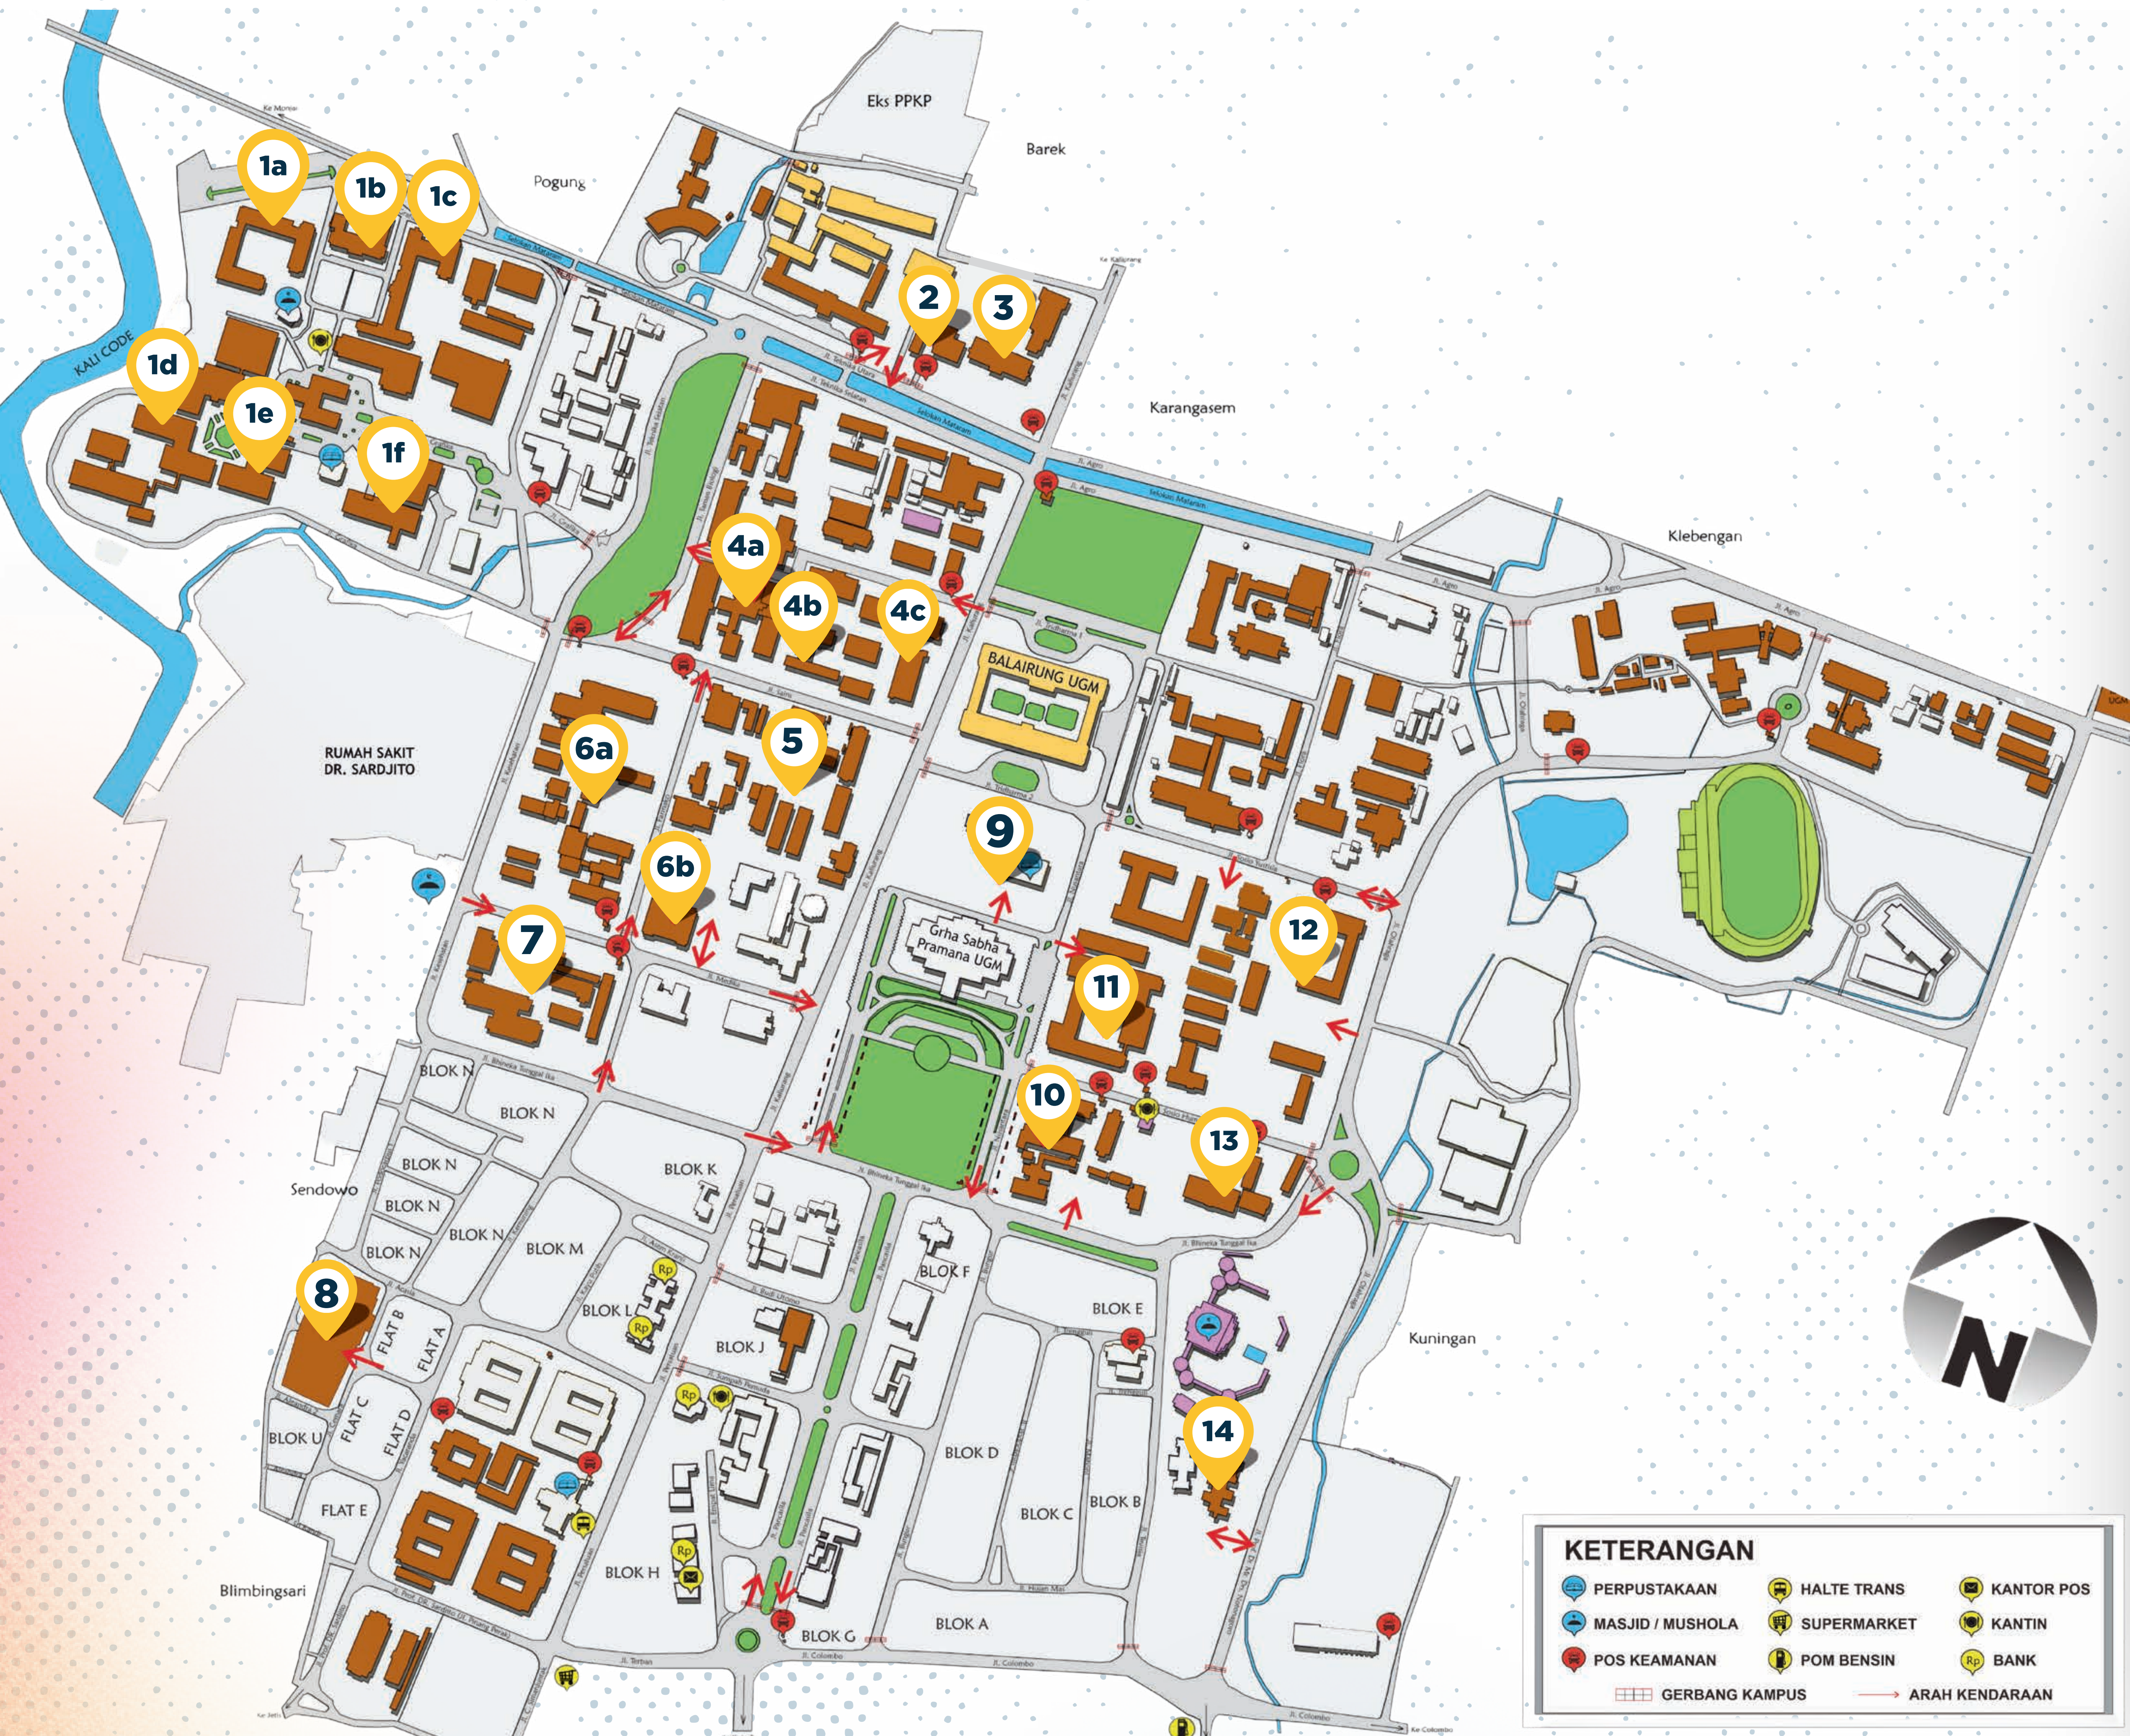

DENAH LOKASI UTBK – SNBT 2024 UNIVERSITAS GADJAH MADA

KETERANGAN		
No	NAMA LOKASI	NAMA RUANGAN
1a.	Fakultas Teknik	Lab. Komputer R.T1.07 DTAP FT Lab. Spasial & Numerik R.U2.03 DTAP FT
1b.	Fakultas Teknik	Lab. Komputasi Lt. 2 DTGD FT Lab. Fotogrametri Lt. 1 DTGD FT
1c.	Fakultas Teknik	Lab. Komputer MSTT Lt. 3 DTSL FT Lab. Komputer 2 Lt2 DTSL FT
1d.	Fakultas Teknik	Lab. Komputasi Gd. Selatan Lt. 2 DTK
1e.	Fakultas Teknik	Lab. Jaringan Komputer DTETI FT Lab. Komputasi Lt. 2 DTMI
1f.	Fakultas Teknik	Lab. Komputasi Lt. 2 DTNTF
2.	MEP FEB	Lab. Komputer MEP
3.	MM FEB	Lab. 1 Gedung MM Lab. 2 Gedung MM
4a.	FMIPA	Lab. 2 Elins Gd. S2/S3 Lt. 5 Lab. 3 Elins Gd. S2/S3 Lt. 5
4b.	FMIPA	Lab. 1 Ilkom Gd. Kuliah S1 Lt. 5 Lab. 2 Ilkom Gd. Kuliah S1 Lt. 5
4c.	FMIPA	Labkom. 1 Gd. Matematika Lt. 3 Labkom. 2 Gd. Matematika Lt. 3 Labkom. 3 Gd. Matematika
5.	Fakultas Farmasi	Lab. CBT Gedung APSLC Lt. 7
6a.	FKKMK	Lab. CBT Gd. Pascasarjana Tahir Lt. 8
6b.	FKKMK	Lab. CBT A FKKMK Lab. CBT B FKKMK Lab. CBT C Perpustakaan FKKMK
7.	Fakultas Kedokteran Gigi	Lab. CBT Center
8.	Sekolah Vokasi	Lab. TILC 403 Lt. 4 Lab. TILC 404 Lt. 4 Lab. TILC 405 Lt. 4 Lab. TILC 503 Lt. 5
9.	Perpustakaan Pusat	Lab. Komputer Gedung L7 Lt. 1 Lab. Komputer Gedung L1 Lt. 5
10.	Fakultas Ilmu Budaya	Lab. CBT Ruang G 202 Gd. G Lt. 2 Lab. CBT Ruang G 303 Gd. G Lt. 3
11.	Fakultas Ekonomika dan Bisnis	Lab. A Gd. Pusat Pembelajaran FEB Lab. B Gd. Pusat Pembelajaran FEB Lab. C Gd. Pusat Pembelajaran FEB Labkom. Gd. MSI dan Doktor Lt. 2 FEB
12.	Fakultas Hukum	Lab. Komputer Gedung 3 Lt. 3
13.	Fakultas Psikologi	Ruang P 203 Ruang P 204
14.	Departemen Ekonomika dan Bisnis Sekolah Vokasi	Lab. Komputer 1 Lab. Komputer 2 Lab. Komputer 3